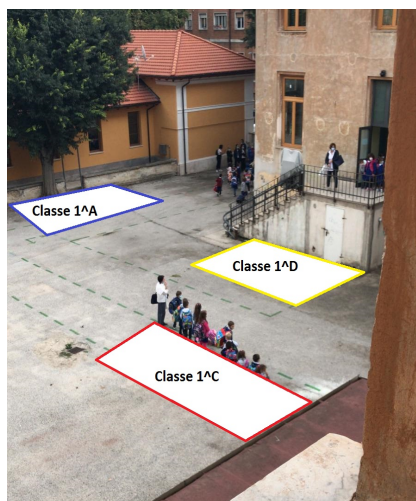

1) **3D**
2) **5B**
3) **5D**

- le classi **3^AA**, **4^AA**, **5^AC** e **5^AA**, che escono ed entrano dalla scala in muratura sull'arena "Mazzini", seguiranno l'ordine di uscita stabilito pertanto si invitano i genitori ad attendere l'uscita delle classi **senza accalcarsi** in prossimità del cancello.

Ordine di uscita:

1) **3A**
2) **4A**
3) **5C**
4) **5A**

CORTILE INTERNO DELL'EDIFICIO "MAZZINI" LATO "FERMI" (cancello di fronte caserma carabinieri)

-Le classi **2^AD**, **3^AC**, **2^AA** della scuola **PRIMARIA** entreranno dalla scala in muratura ed usciranno, accompagnati dalle insegnanti, dalla stessa scala raggiungendo i genitori che li attenderanno al cancello. L'ordine di uscita è il seguente:

1) **2D**
2) **3C**
3) **2A**

-la classe **2^AB** della scuola **PRIMARIA** entrerà **dall'ingresso C (porta verde con scivolo)**. I bambini saranno accompagnati dalle insegnanti e riconsegnati ai genitori che li attenderanno al cancello.

-Le classi **1^AA**, **1^AD** e **1^AC** della scuola **PRIMARIA** saranno accolte dalle insegnanti in zone stabilite nel cortile (**vedi foto**). All'uscita i bambini saranno riconsegnati ai genitori nelle stesse zone all'interno del cortile. Sarà consentito l'accesso al cortile **solo alle ore 13,25** e ad un solo genitore per bambino.

La presenza dei genitori all'interno del cortile dovrà essere ridotta al minimo.

SI RACCOMANDA IL RISPETTO DI TUTTE LE INDICAZIONI FORNITE E SI CONFIDA NELLA MASSIMA COLLABORAZIONE.